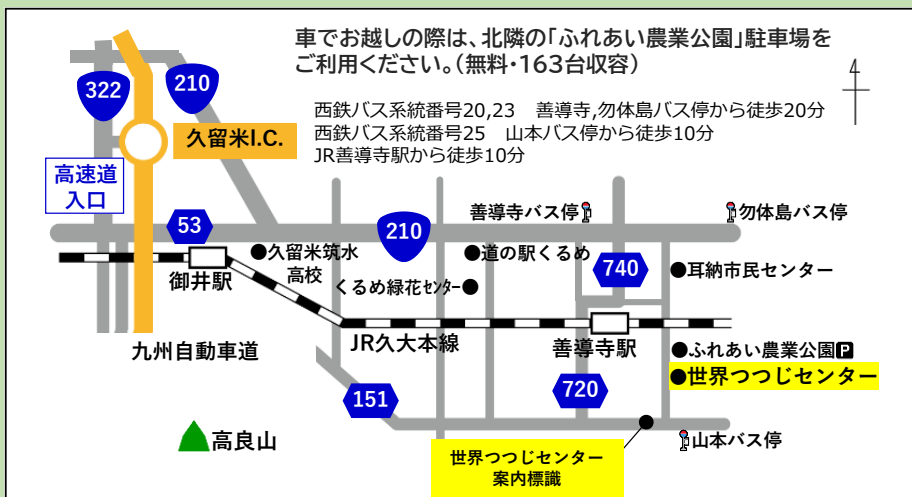

# 春の一般開放

今年のクルメツツジ「照君」  
(毎年1品種を選び紹介しています)

●ナショナルコレクション 認定エリア(江戸時代ゾーン)

日本植物園協会ナショナルコレクションに認定された、江戸時代作出のクルメツツジ64品種をご覧ください。

18,19,25,26日は、ボランティアガイドによる園内案内を実施

一般開放期間中に見ごろを迎える約300品種のクルメツツジをお楽しみください。

次世代タイヤAirFree™に試乗

ブリヂストンの空気の要らない次世代タイヤ「AirFree」を装着したカートが園内を周遊します。ぜひ、乗車してみてください。  
▶運行スケジュール  
10日~22日(18日除く)  
10時~14時の間

Instagram、ホームページで開花情報を発信しています。

Instagram

ホームページ

(一財)久留米市みどりの里づくり推進機構  
久留米市世界つつじセンター

〒839-0826 福岡県久留米市山本町耳納1875-1  
TEL 0942-47-4580 FAX 0942-47-5705  
<https://www.sekai-tsutsuji.center>