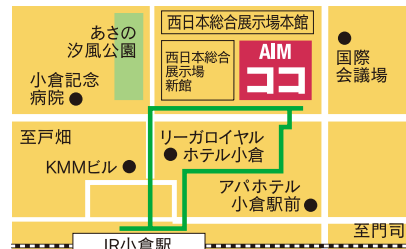

いっしょに、わいわい。

かぜのせい

ほしのせい

ひかりのせい

みずのせい

みどりのせい

ひのせい

プレイゾーン

びゅん、ごろごろ、ばたばた、楽しく遊んで、楽しくふれあい。
小学校就学前の児童のためのインドアスペース、
プレイゾーンへの入場は、必ず保護者(18才以上)の同伴が必要です。

楽しく学んだり、遊んだり、体験したり。
子育て、親育ちのヒントがいっぱいのインドアパーク。

わらべホール

セーフキッズ

ライフスタイルライブラリー

開館時間 / AM10:00~PM6:00
休館日 / 毎月第1・第3火曜日 / 年末・年始(12/31・1/1)

北九州市立 子育てふれあい交流プラザ

〒802-0001 北九州市小倉北区浅野三丁目8番1号 AIMビル3階

TEL093-522-4150 FAX093-522-4156

<https://www.kosodate-fureai.jp/>

※ご来場の際は、公共交通機関をご利用ください。

① モンッチファミリー

双子のベビッチが誕生したモンッチファミリーが皆様をお迎えします。

② 音の広場