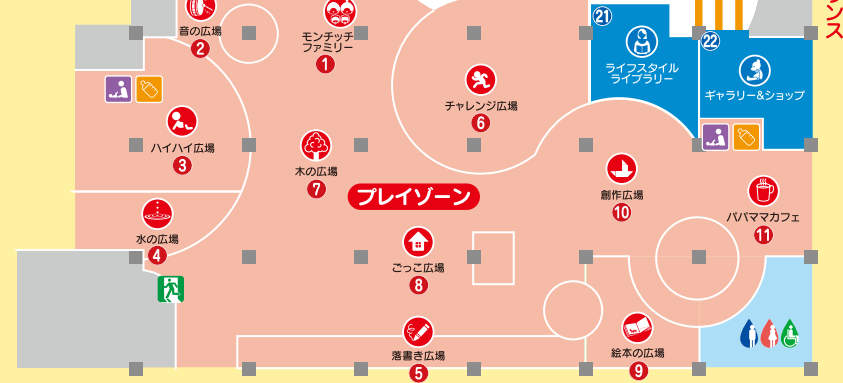

音の出るもの大集合。和太鼓、竹笛、木琴、カスタネット、ドラム他、手作り楽器もあります。

③ ハイハイ広場

畳とコルク材のフローリング空間でのびのびハイハイさせて背筋力アップ!

④ 水の広場

水場でバチャバチャ、ちゃぶちゃぶ。特製水遊び遊具を使って家族みんなで遊びましょう。

⑤ 落書き広場

大きなキャンパスに色とりどり、いろんな道具を使って自由に絵を描けます。

⑥ チャレンジ広場

いろんな遊具にチャレンジ!! スポンジプールでは、ふわふわ体感。子どもたちが大喜び。

館内のご案内

トイレ

授乳室

オムツ交換室

非常口

⑧ ごっこ広場

自然素材にこだわった遊具で楽しく遊びながら想像力を育みます。

⑦ 木の広場

木の砂場や木のすべり台、メリーコーラなど、木のぬくもりを感じながら遊べる広場です。

⑩ 創作広場

自由な創造力を育むスペース。週替わりの創作プログラムを行っています。

⑨ 絵本の広場 (お話しコーナー)

親子で楽しく使える読み聞かせコーナー。布や木でできた絵本もあります。

⑫ わらべホール

音楽や演劇の公演、広い遊び空間としても利用できる多目的スペースです。

⑪ パパママカフェ

親子で一緒に食べたり、飲んだり、おしゃべりしたり。親子の絆を深めましょう。

⑬ セーフキッズ

日常生活空間を再現し、子どもを不慮の事故から守る方法や工夫などが学べます。

⑭ 子育て支援サロン

電話・面接・Eメールで乳幼児の子育てに関する相談を受けます。

⑮ ほっと子育てふれあいセンター

子どもを持つ家庭を支える「ほっと子育てふれあい事業」のボランティア窓口です。