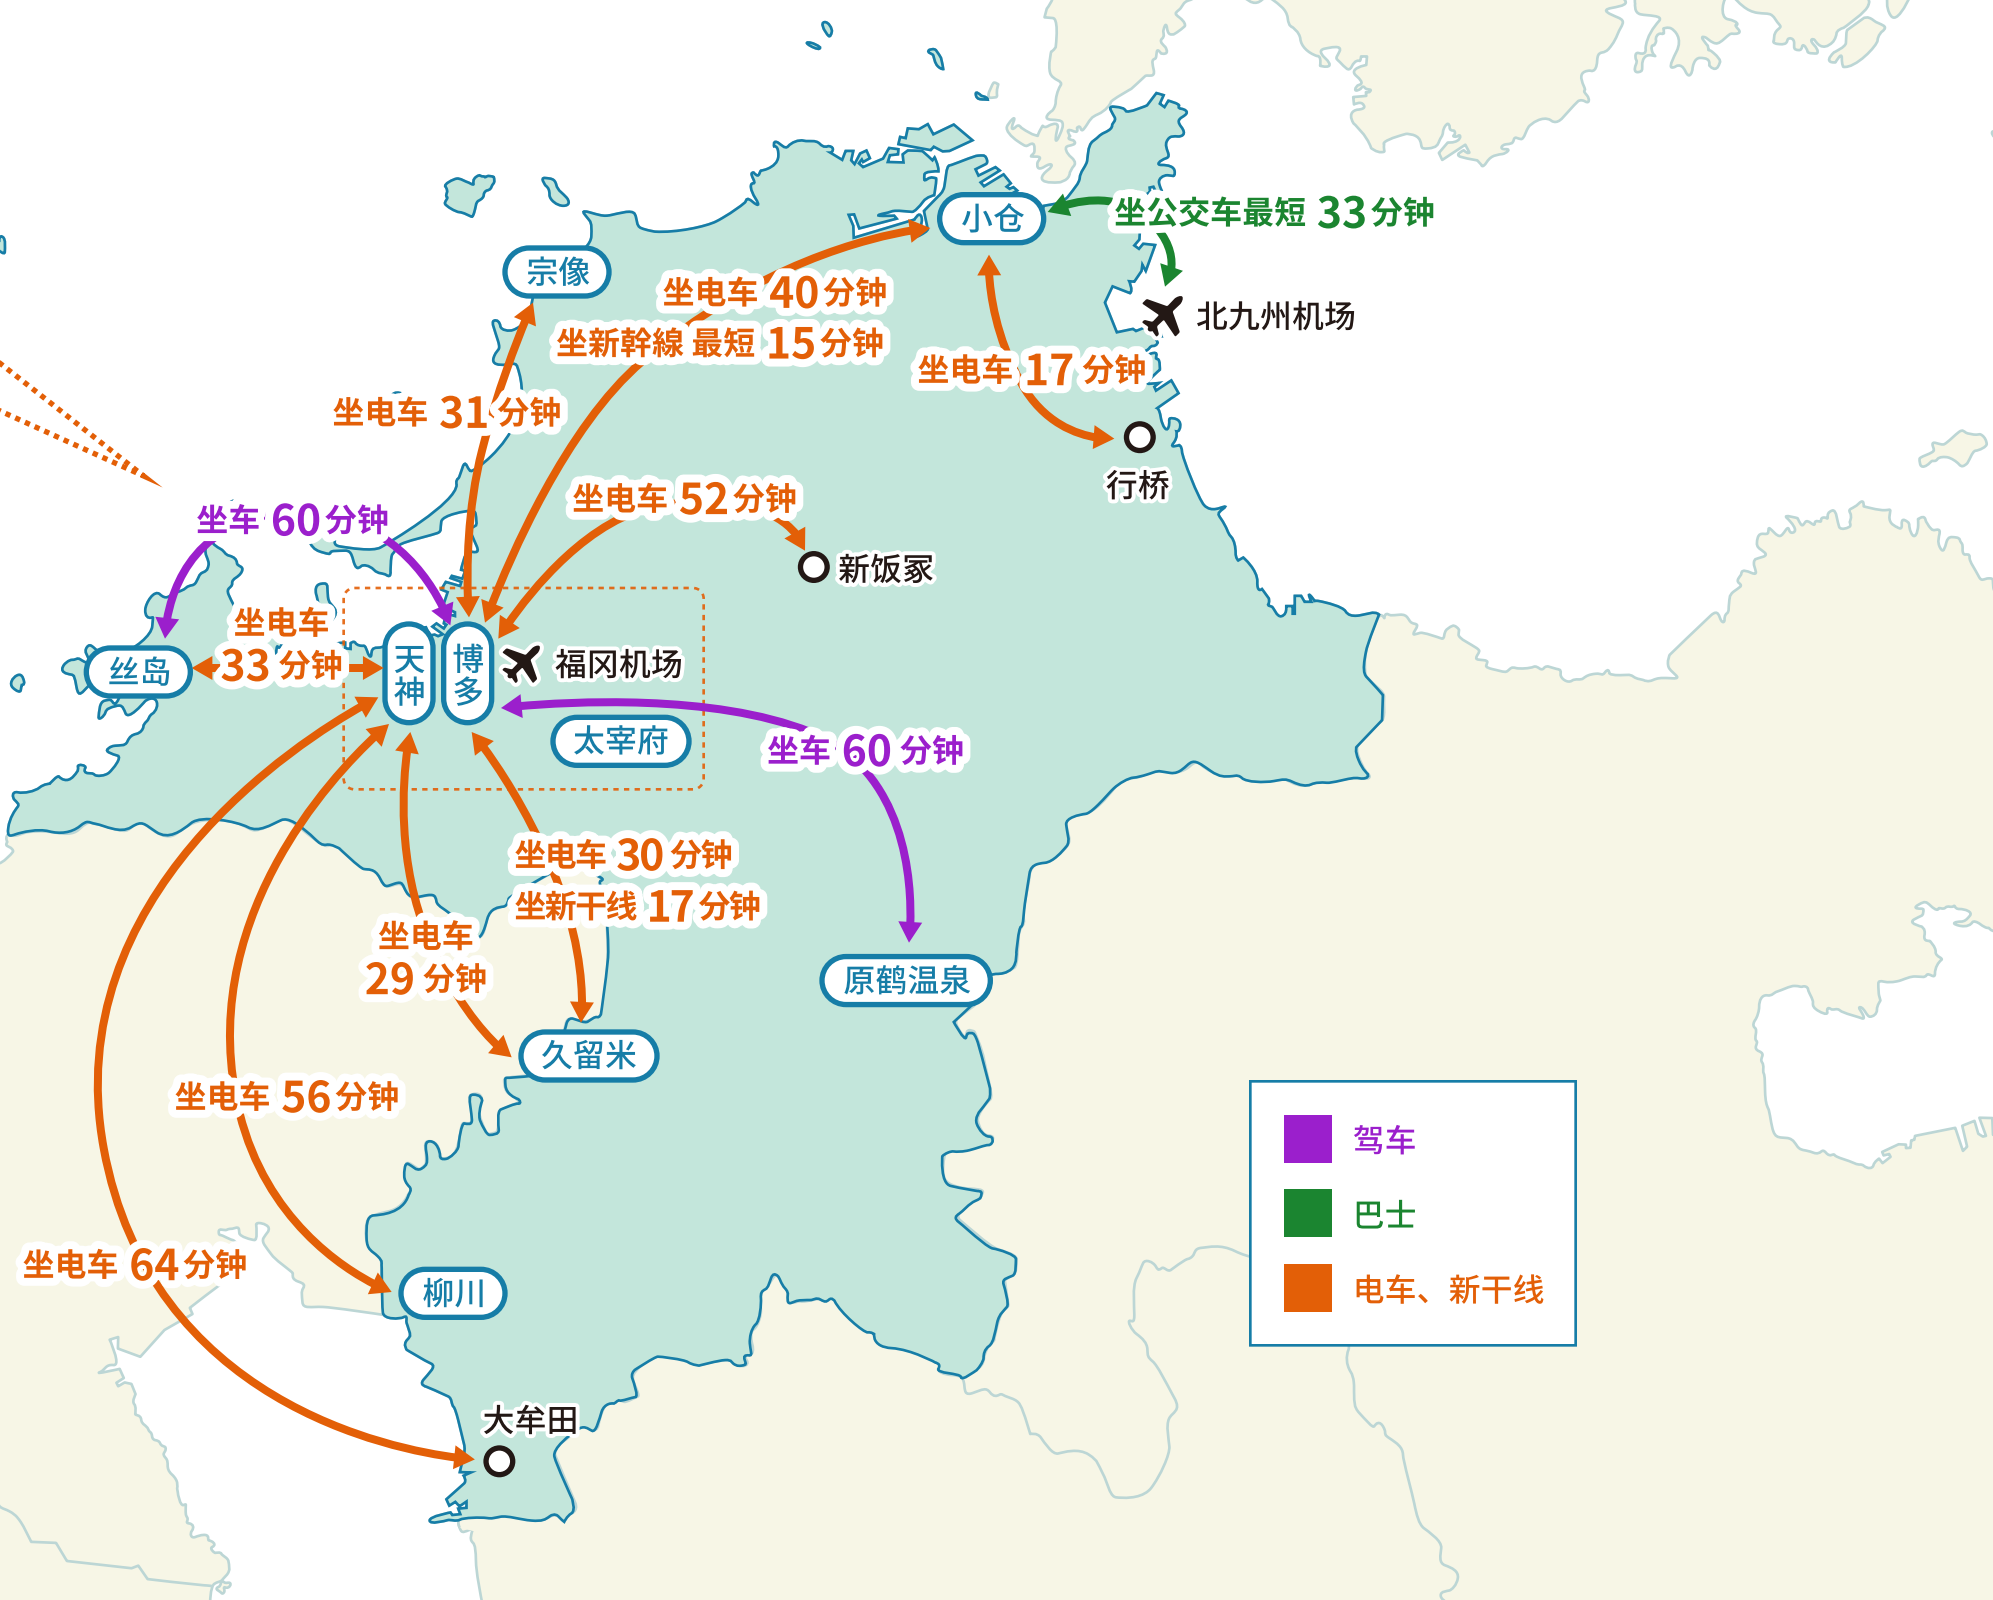

福岡机场 ↔ 博多 坐电车最短 5 分钟

福岡机场 ↔ 天神 坐电车最短 11 分钟

天神 ↔ 博多 坐电车最短 5 分钟

天神 ↔ 太宰府 坐电车 28 分钟

- 驾车
- 巴士
- 电车、新干线