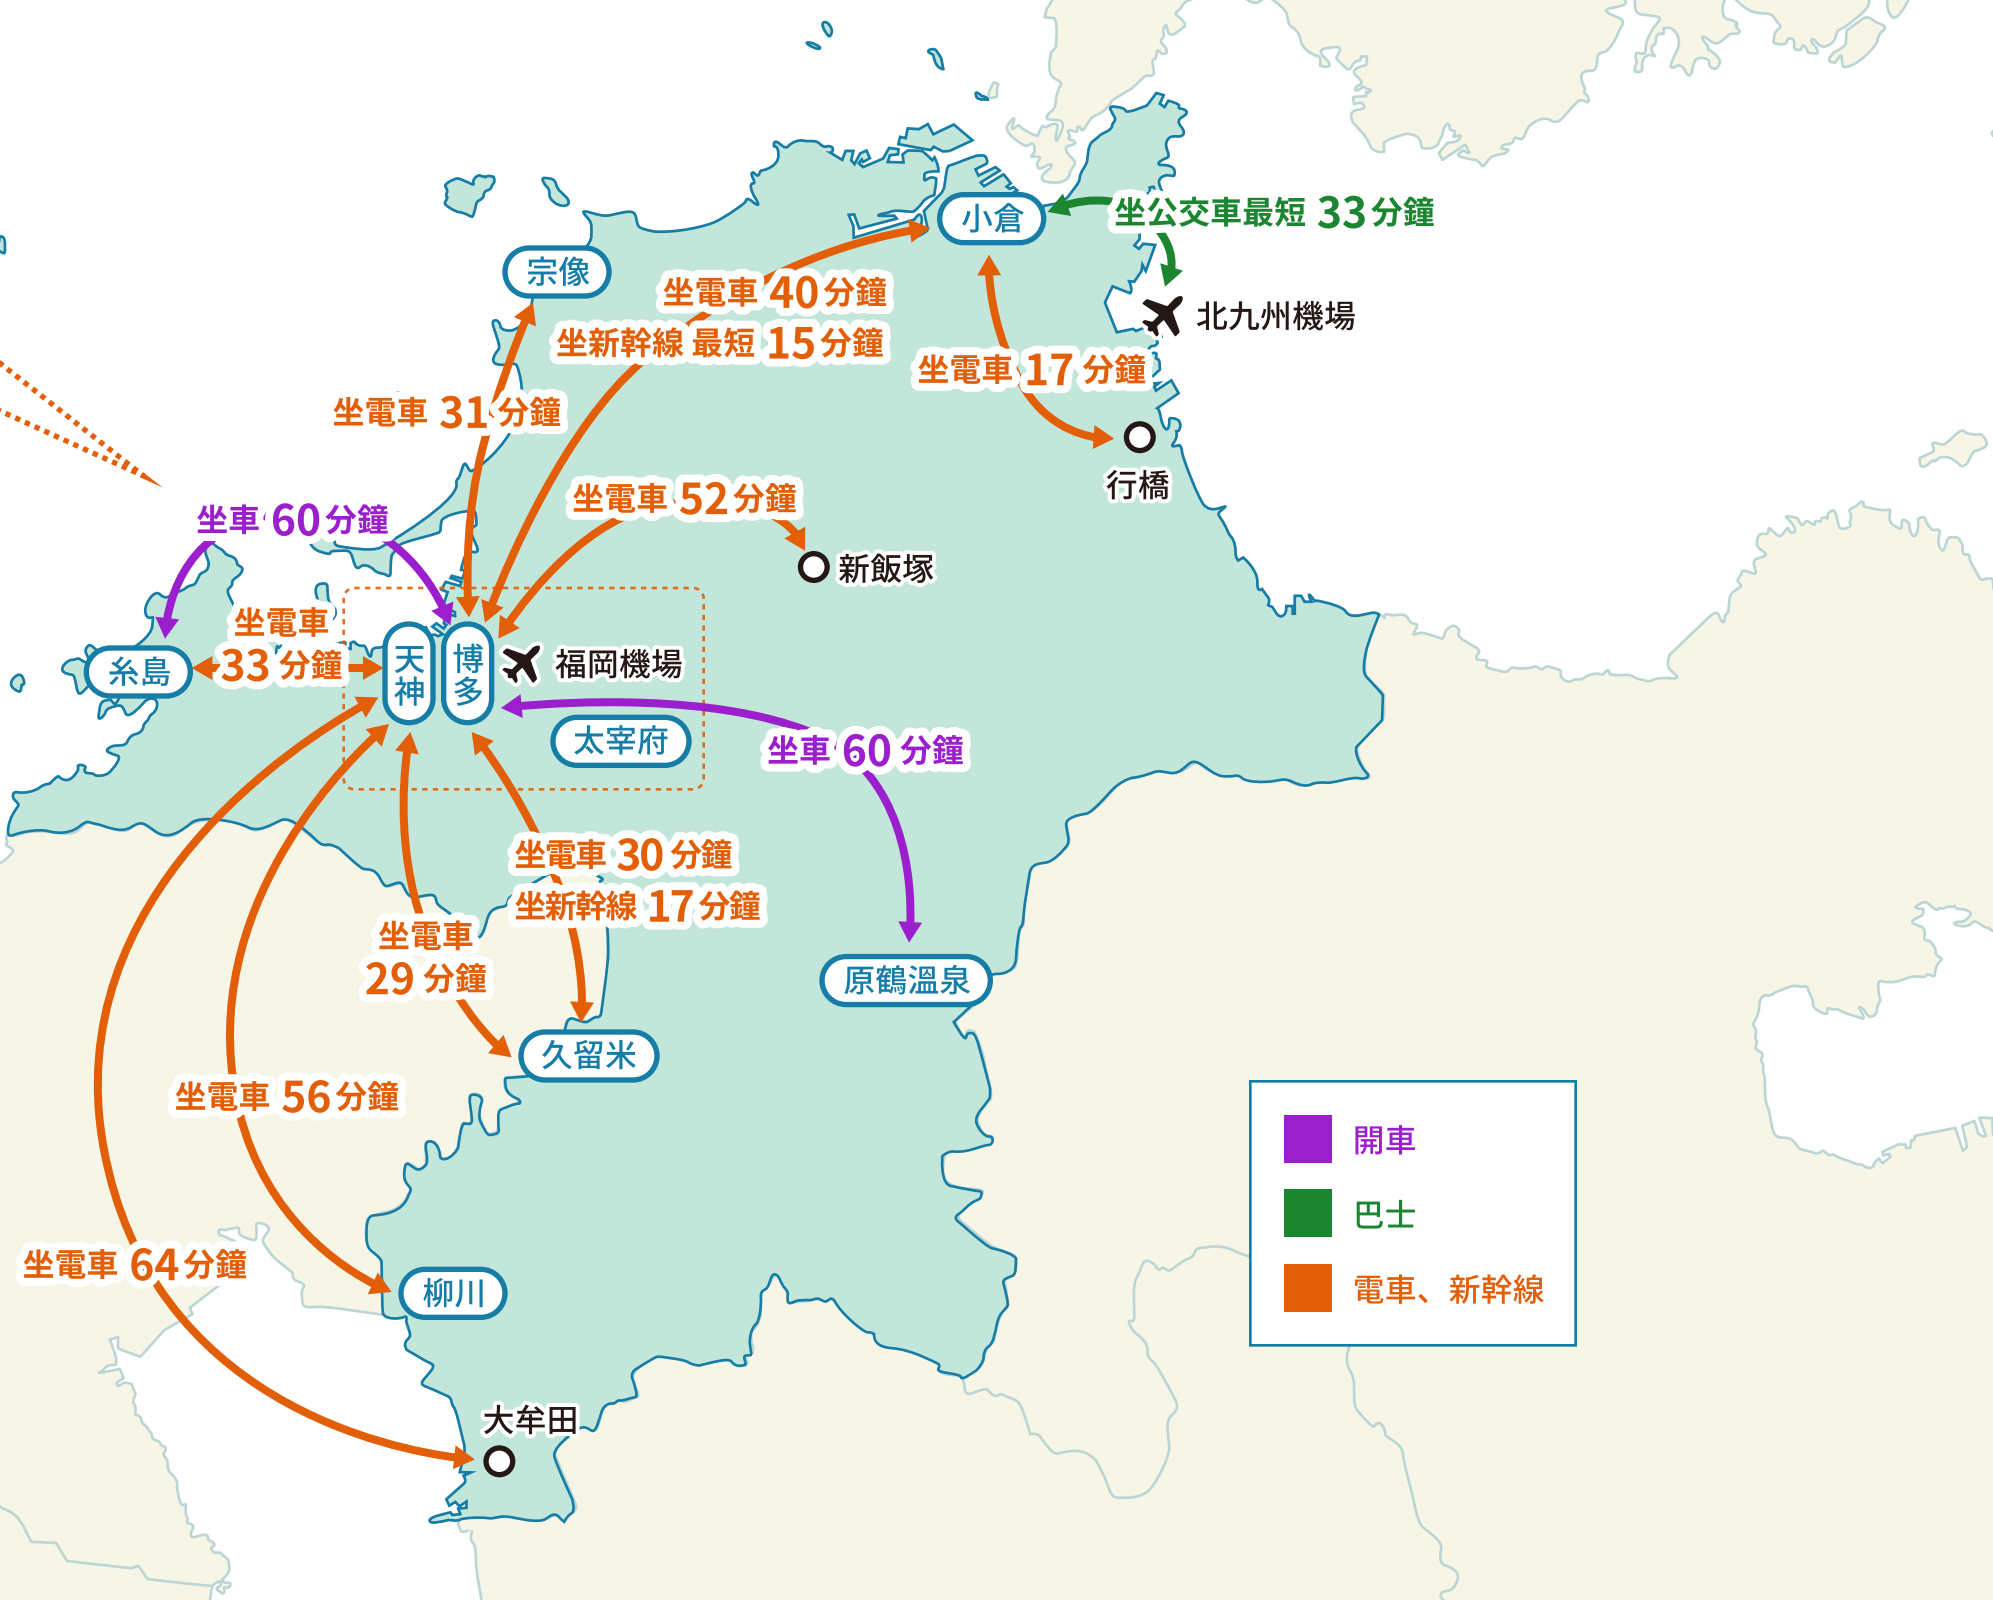

福岡機場 ↔ 博多 坐電車最短 5 分鐘

福岡機場 ↔ 天神 坐電車最短 11 分鐘

天神 ↔ 博多 坐電車最短 5 分鐘

天神 ↔ 太宰府 坐電車 28 分鐘

Legend:

- 開車 (Driving)
- 巴士 (Bus)
- 電車、新幹線 (Train, Shinkansen)