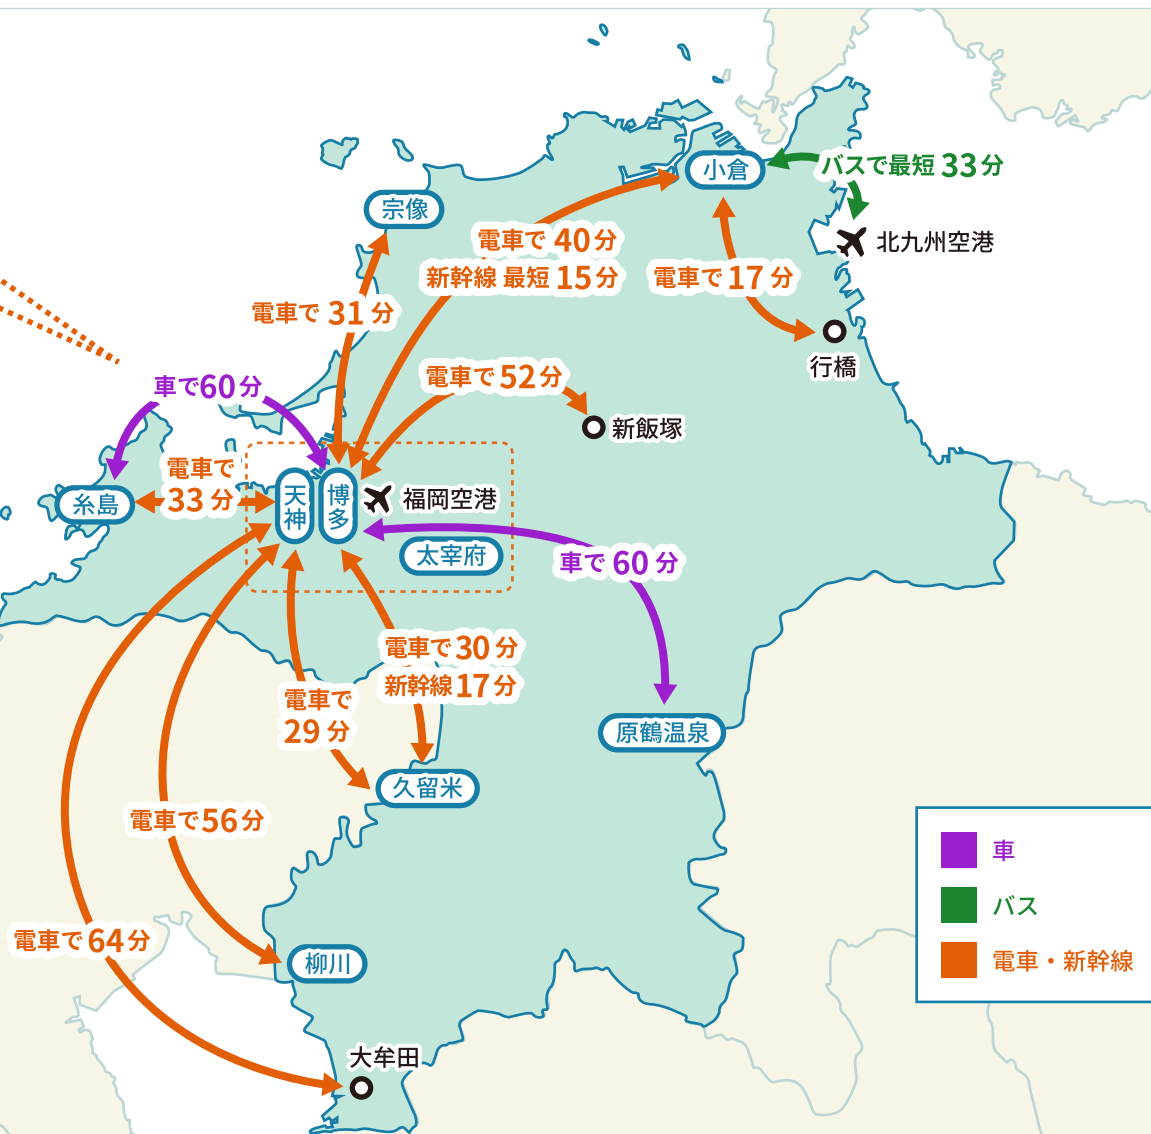

# 県内各エリアへ

福岡空港 ↔ 博多 電車で最短 5分

福岡空港 ↔ 天神 電車で最短 11分

天神 ↔ 博多 電車で最短 5分

天神 ↔ 太宰府 電車で 28分

- 車
- バス
- 電車・新幹線